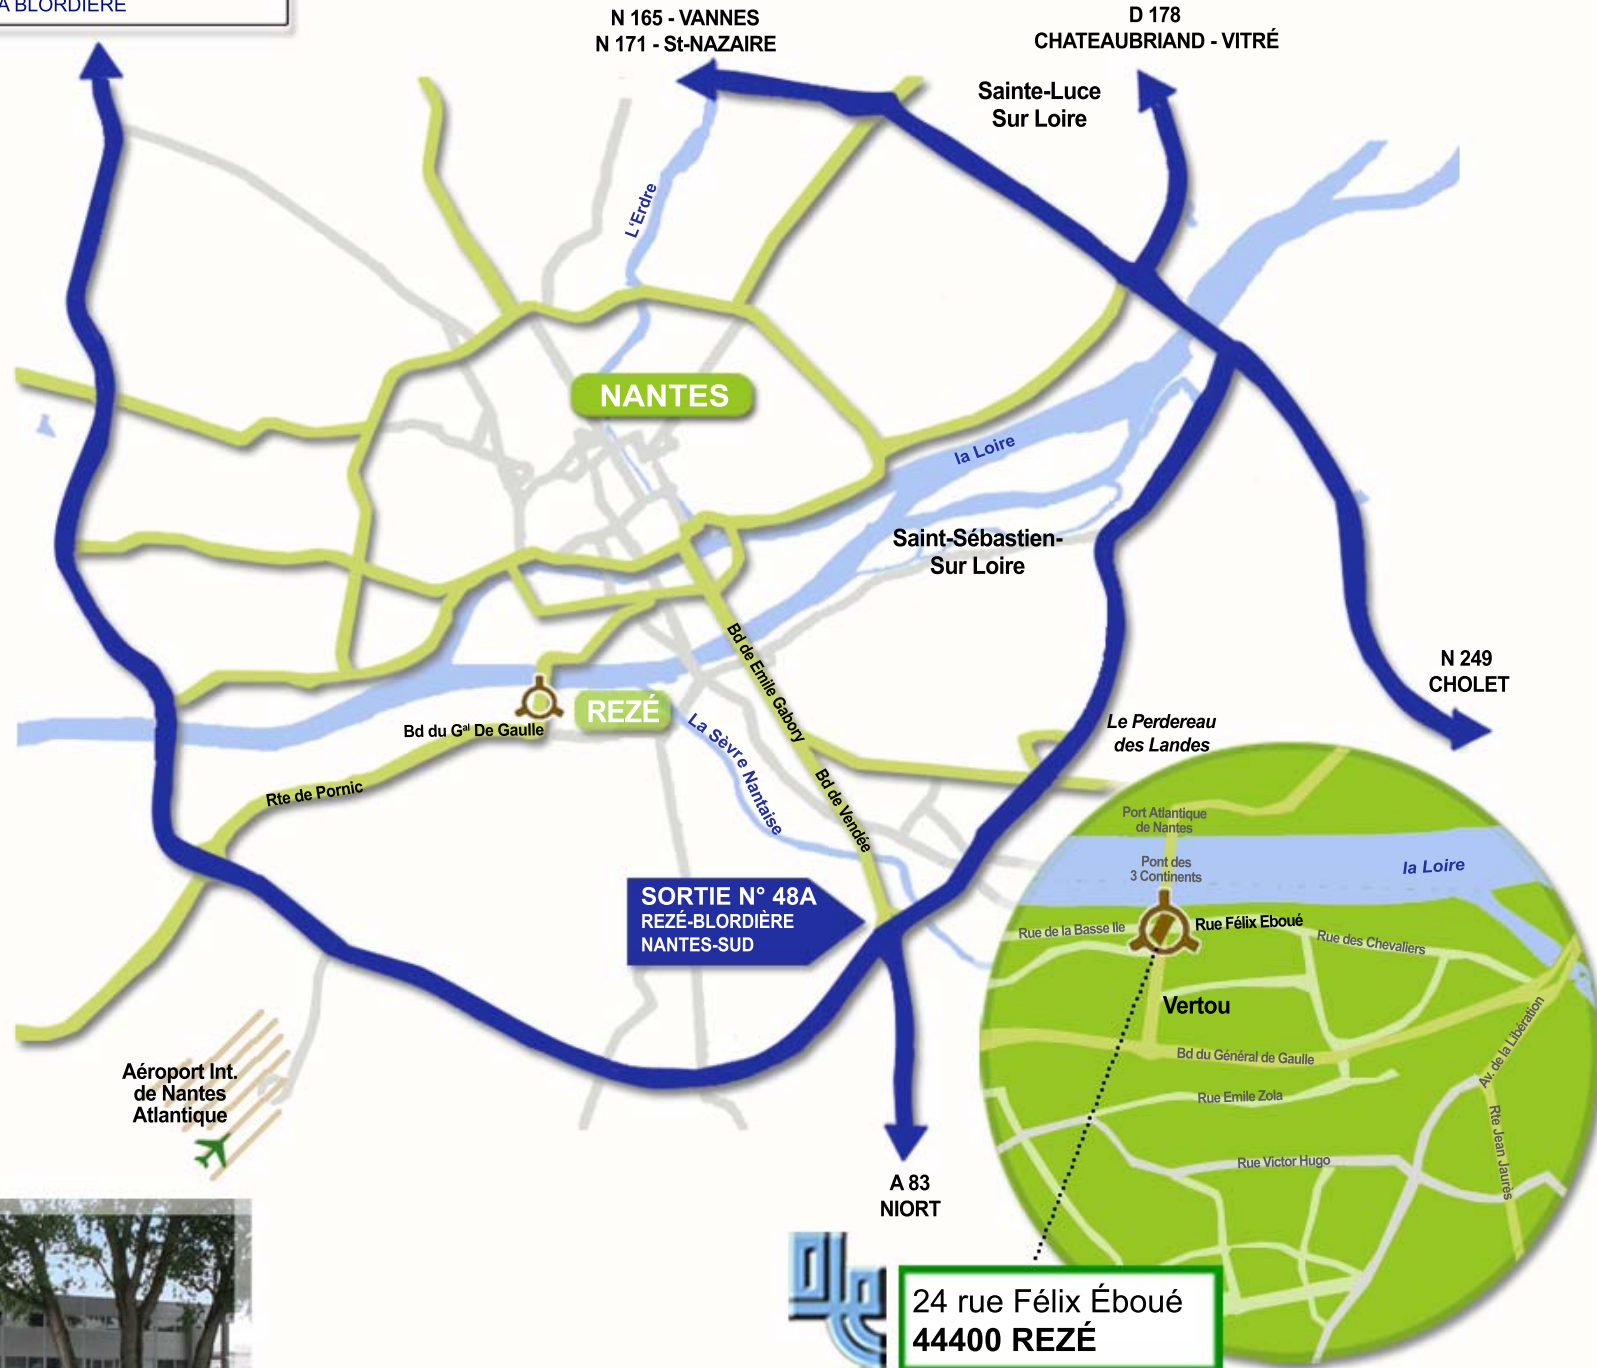

AGENCE DE NANTES

Sortie 48A : REZÉ-BLORDIÈRE - NANTES-SUD
Prendre à droite : D58 -
Direction REZÉ-LA BLORDIÈRE

PLAN D'ACCES